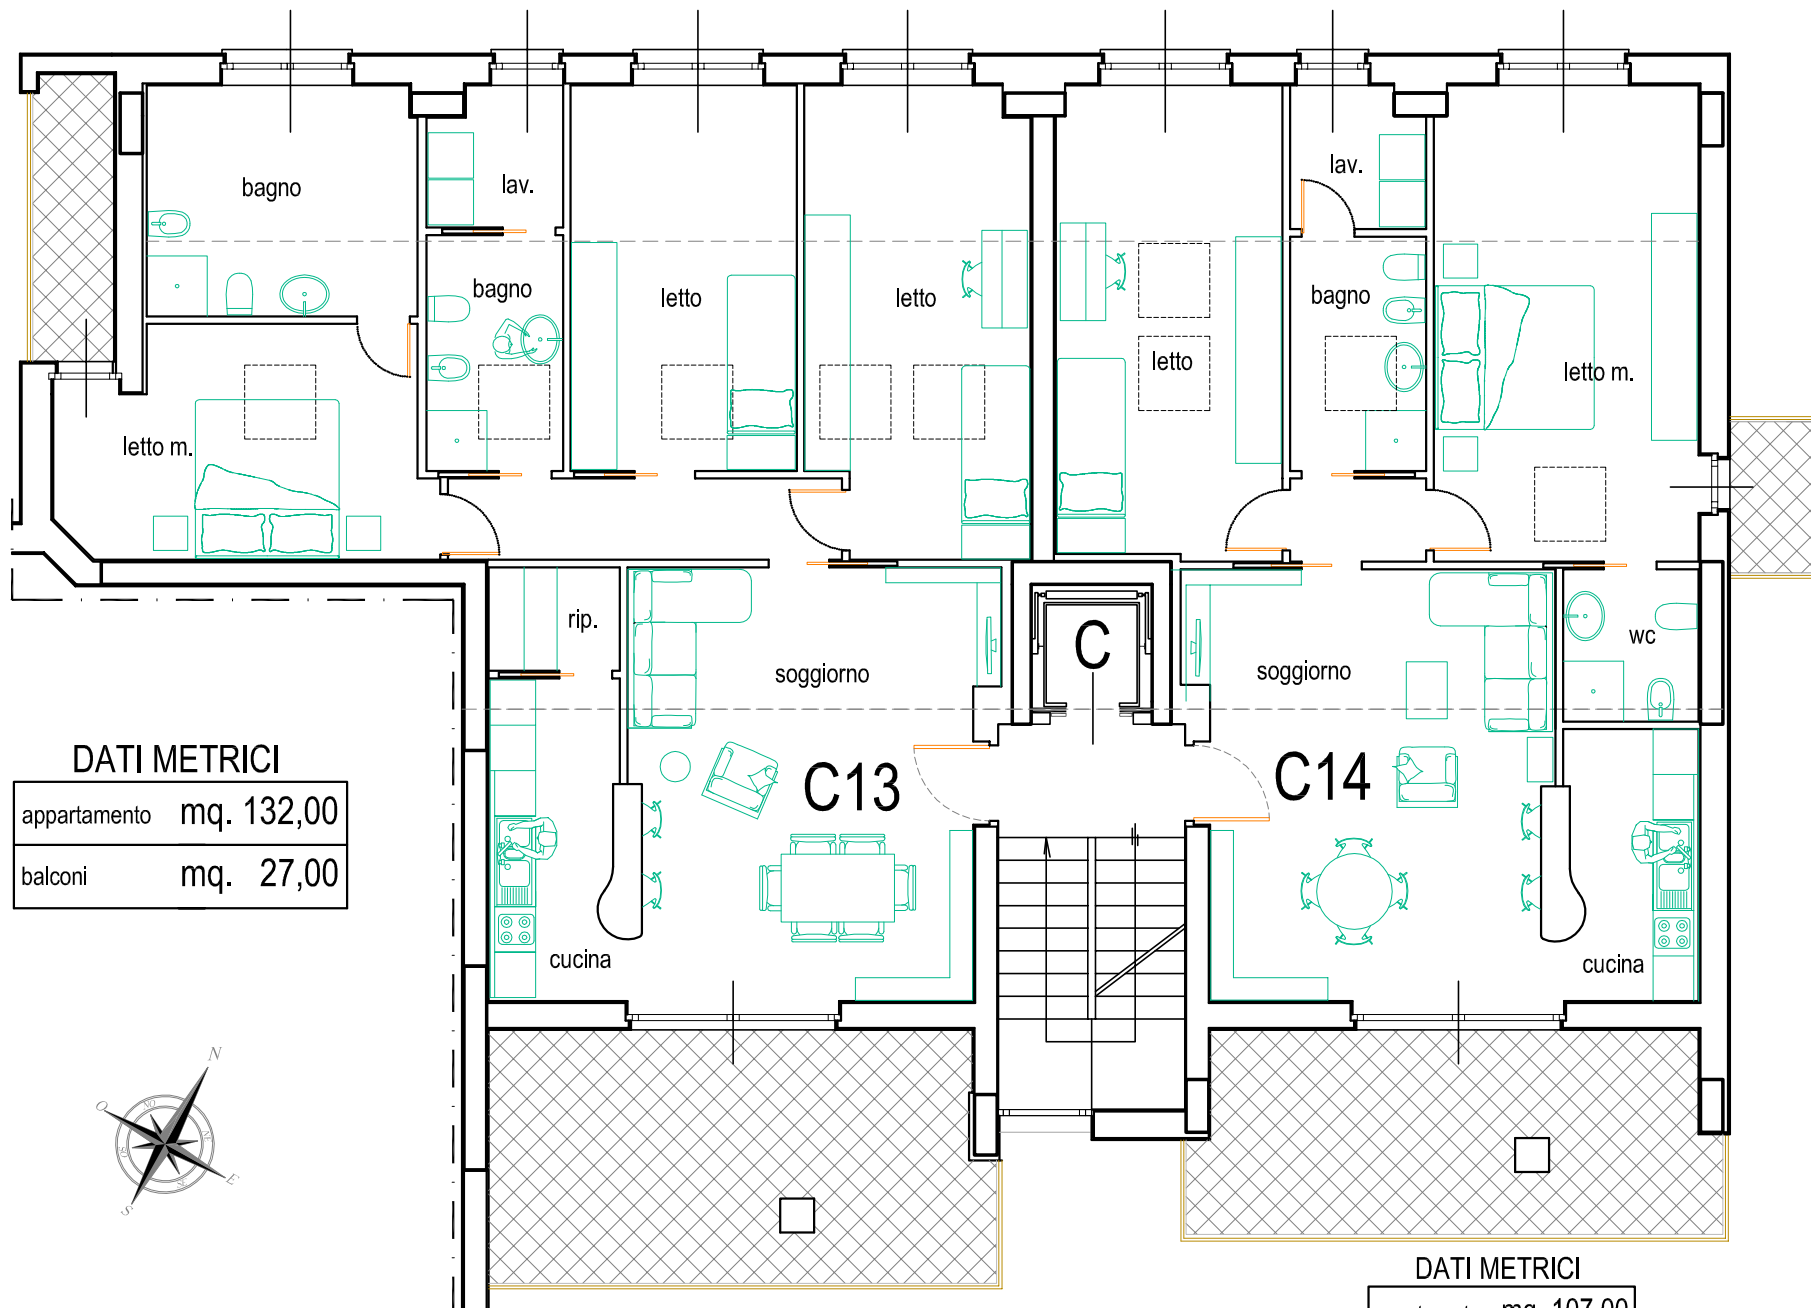

# PIANTA PIANO SOTTOTETTO - in catasto PIANO SETTIMO

C13

DATI METRICI	
appartamento	mq. 132,00
balconi	mq. 27,00

C14

DATI METRICI	
appartamento	mq. 107,00
balconi	mq. 22,00

Scala 1:100