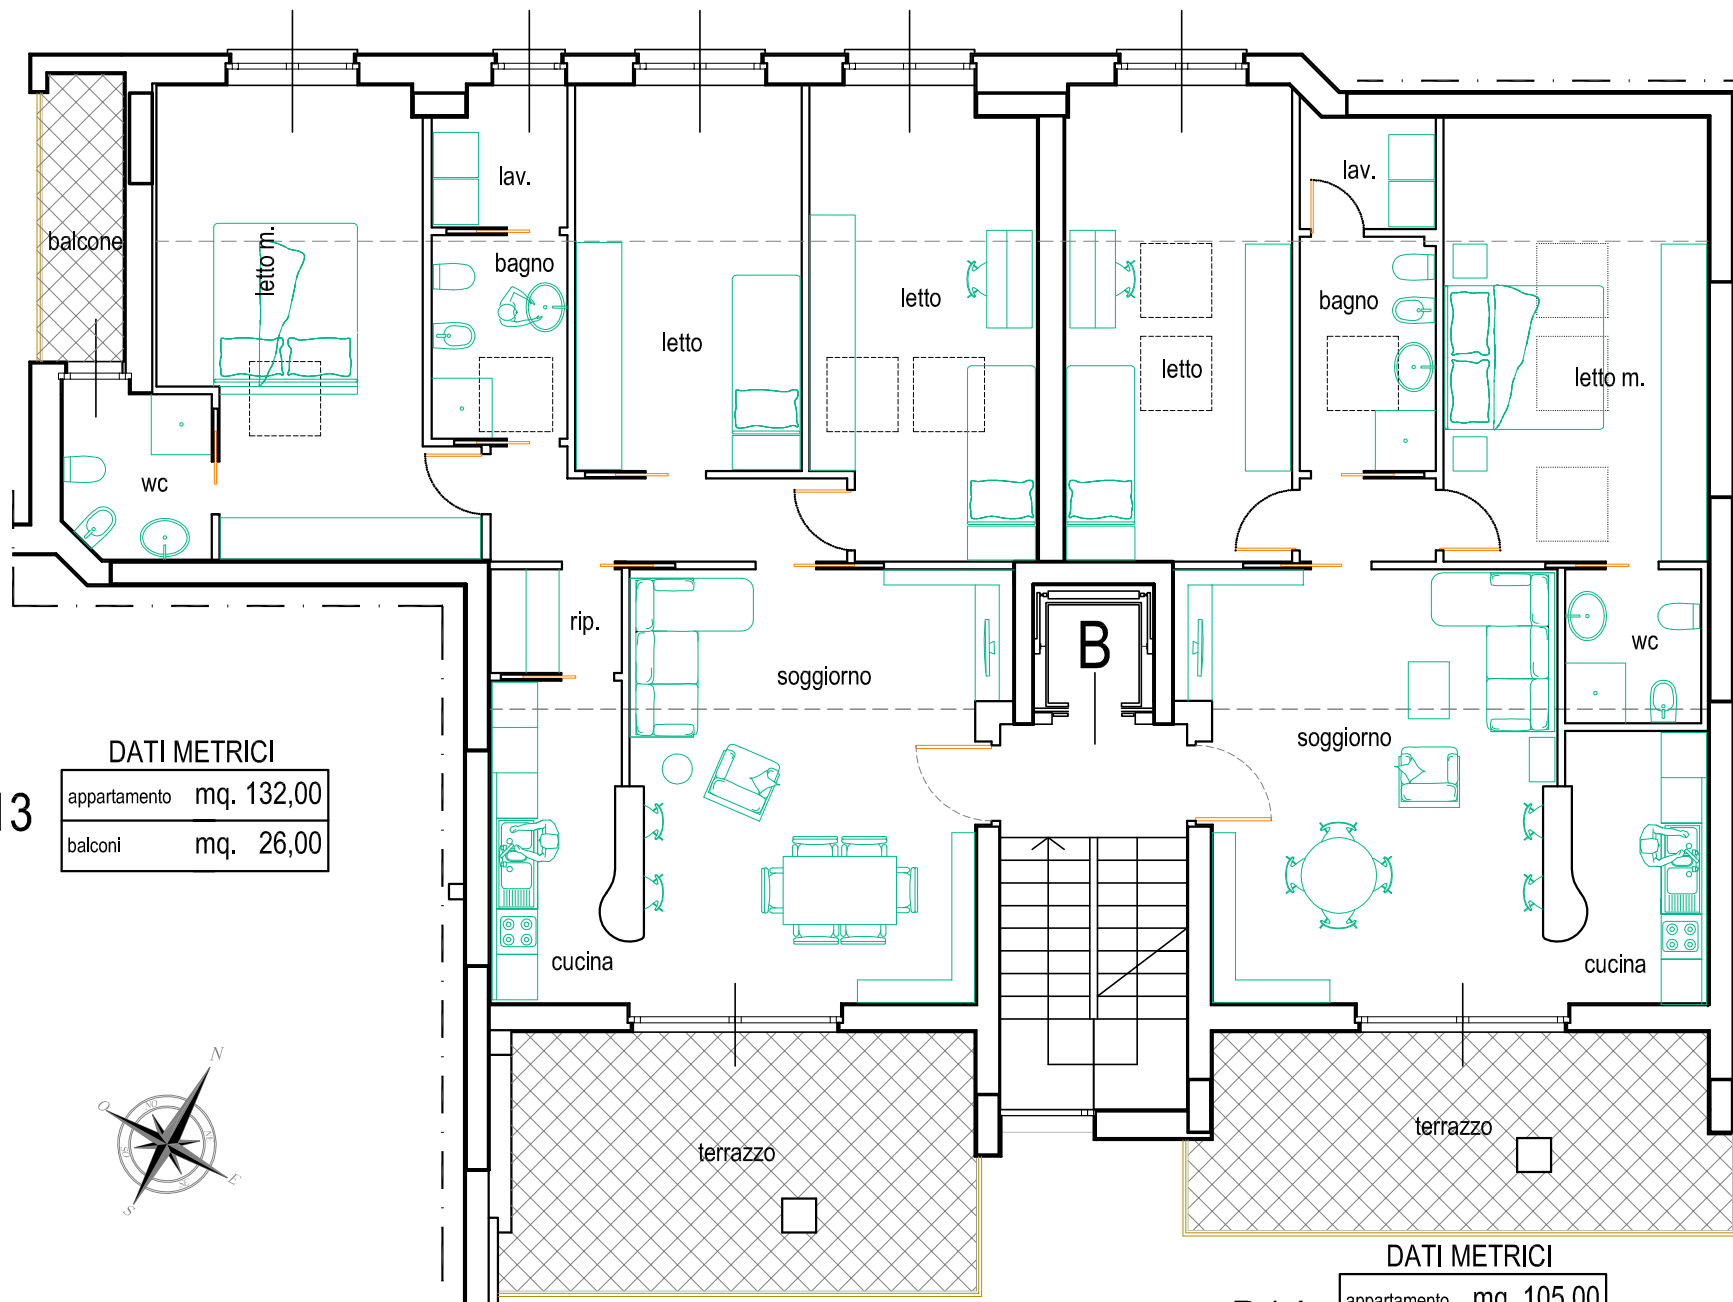

PIANTA PIANO SOTTOTETTO - in catasto PIANO SETTIMO

B13

DATI METRICI	
appartamento	mq. 132,00
balconi	mq. 26,00

B14

DATI METRICI	
appartamento	mq. 105,00
balconi	mq. 18,00

Scala 1:100