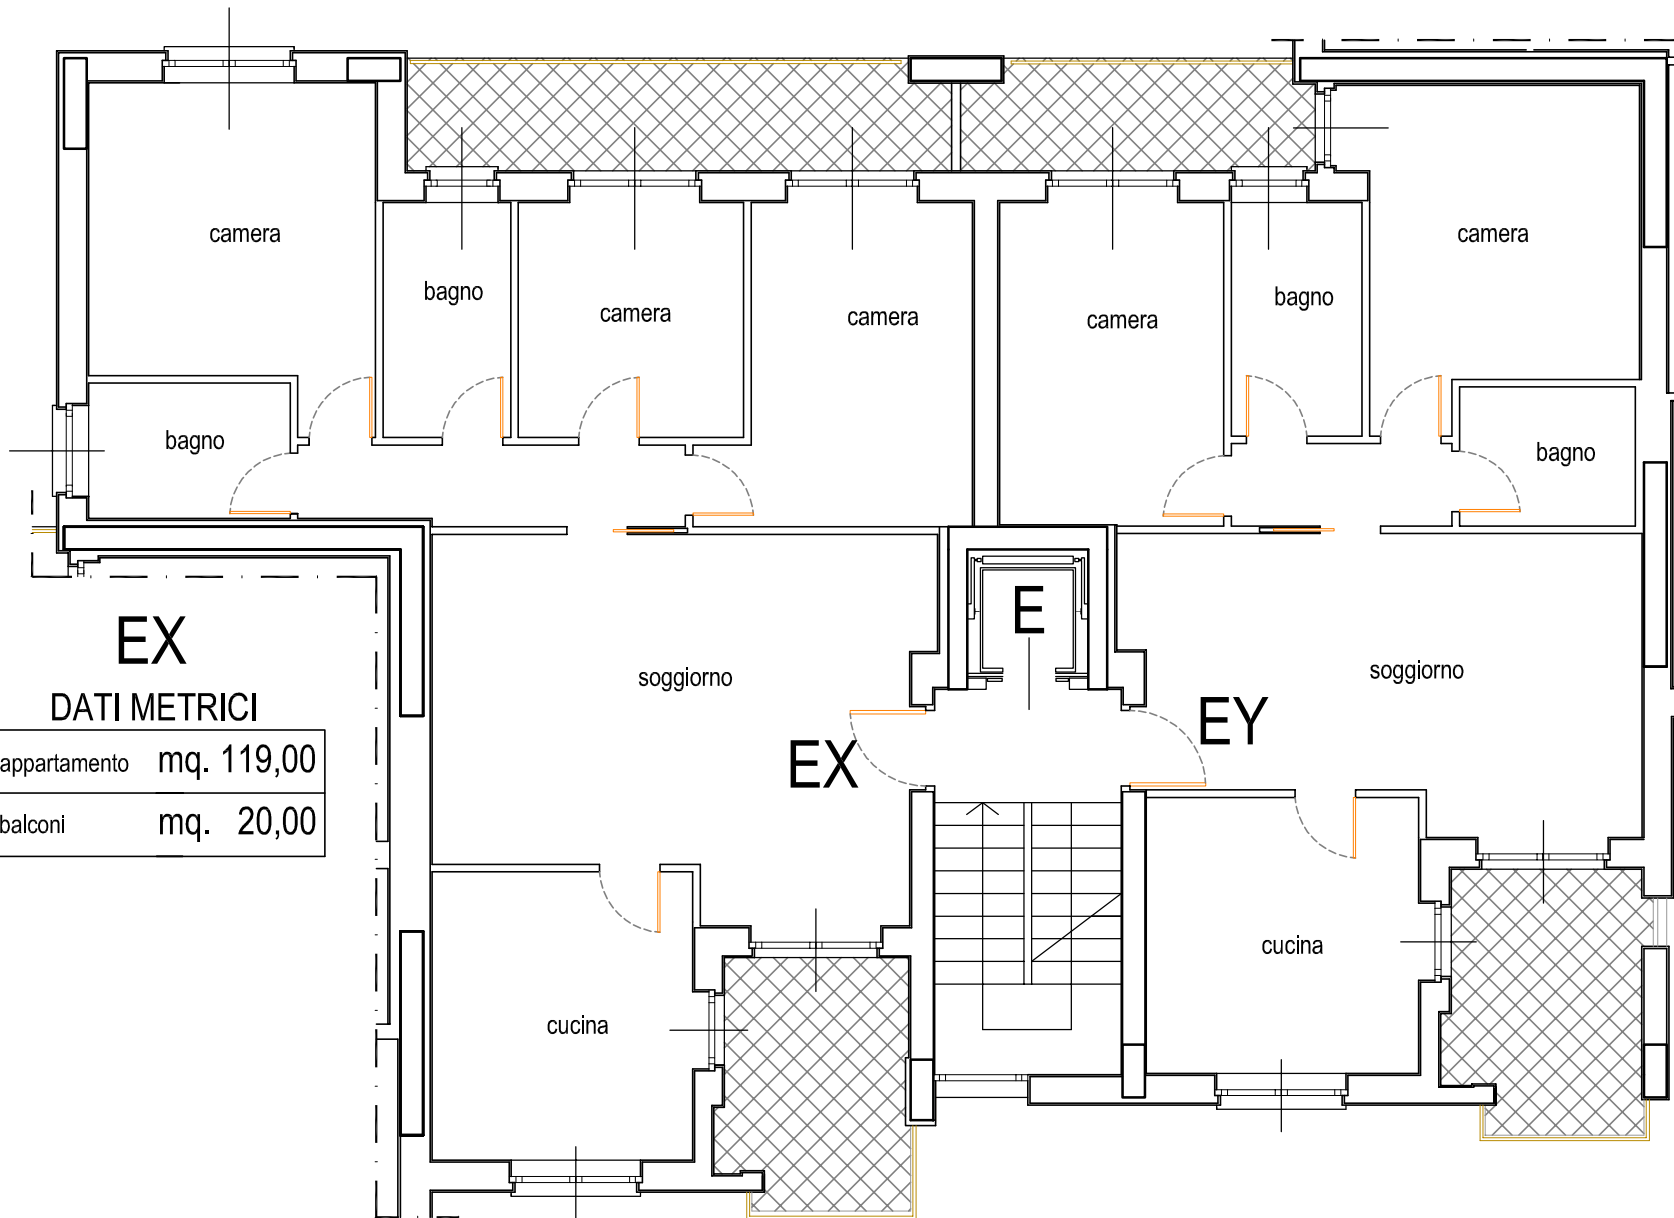

PIANTA PIANO TIPO

Scala 1:100

EX

DATI METRICI

appartamento	mq. 119,00
balconi	mq. 20,00

EY

DATI METRICI

appartamento	mq. 95,00
balconi	mq. 16,00